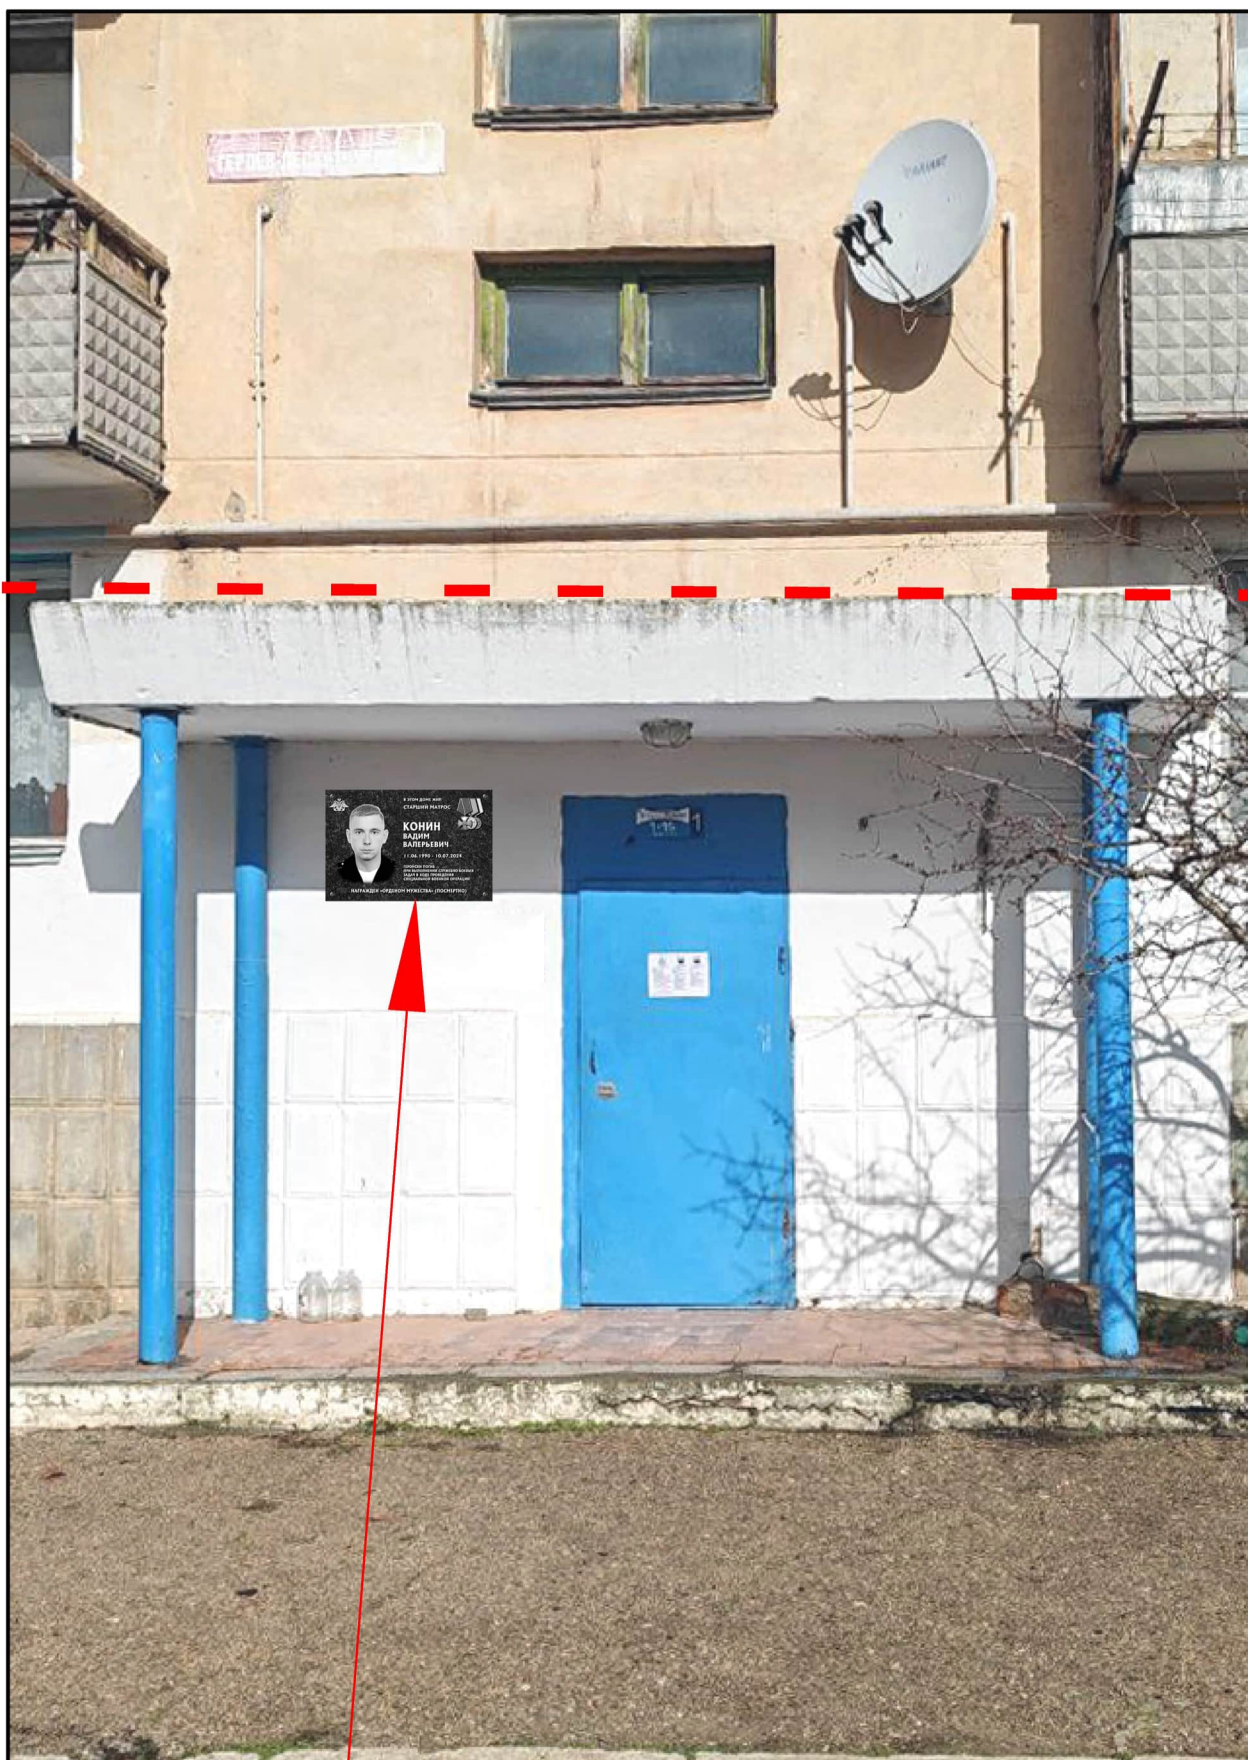

Эскизное предложение по месту размещения мемориальной доски

Мемориальная доска

МКУ "Управление территориального планирования и градостроительной деятельности"

Визуализация

пгт. Новоозерное, ул. Героев-Десантников, д. 1