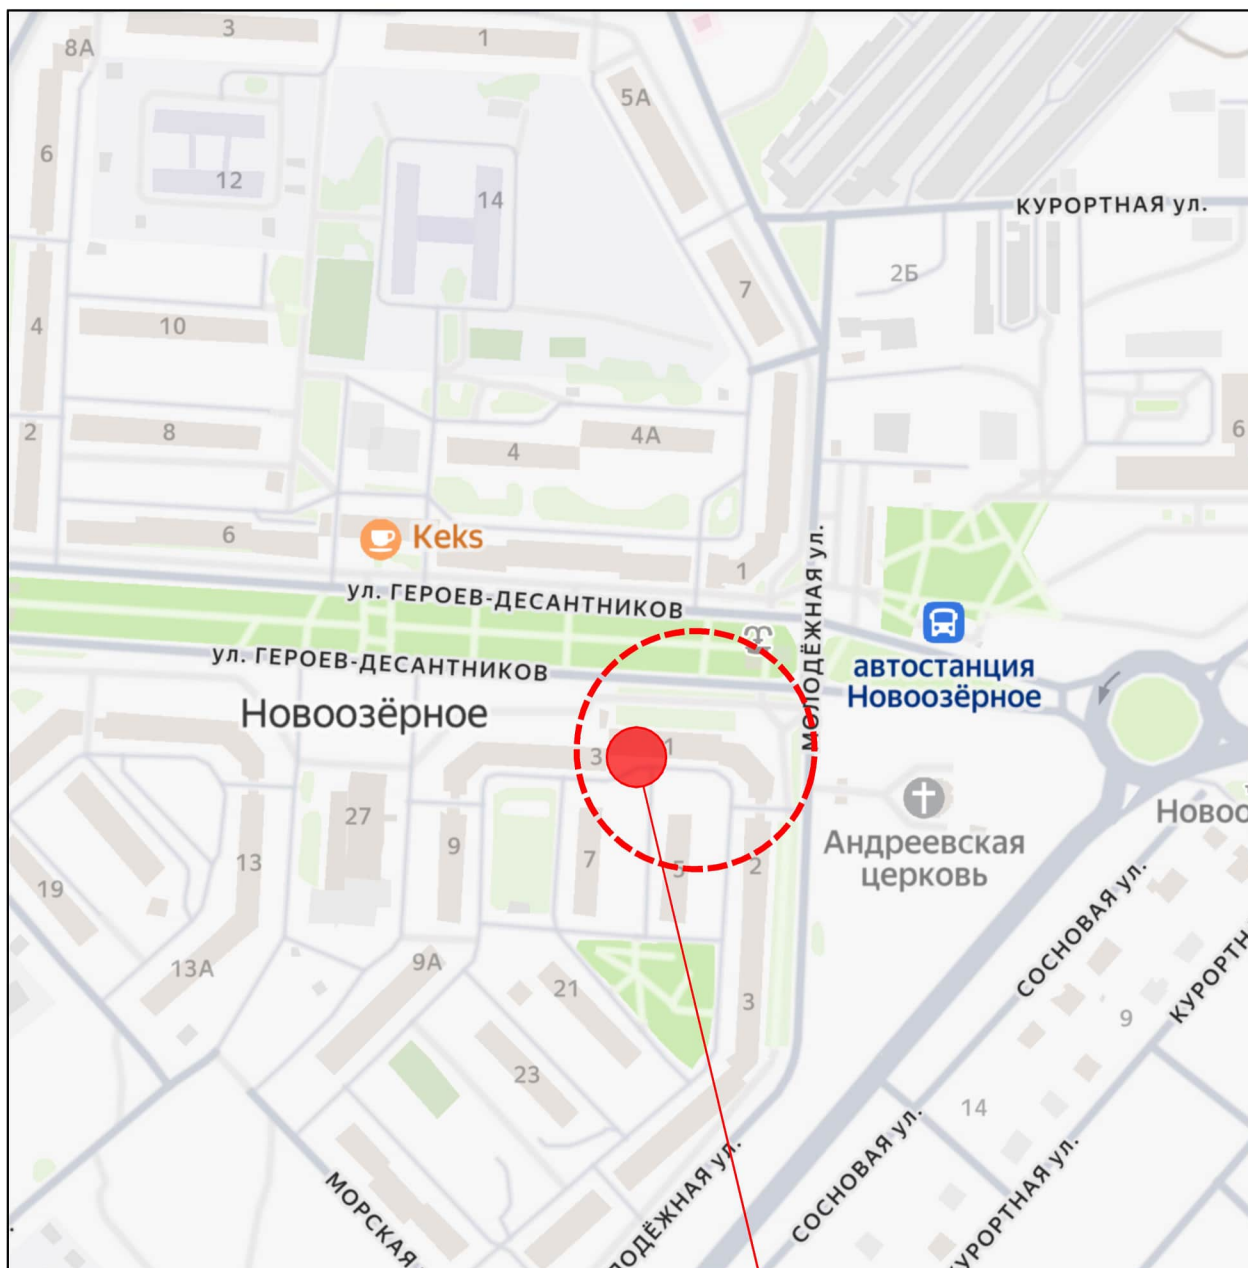

Ситуационна схема

пгт. Новоозерное
ул. Героев-Десантников, д. 1

МКУ "Управление территориального планирования и градостроительной деятельности"

Ситуационная схема

пгт. Новоозерное, ул. Героев-Десантников, д. 1