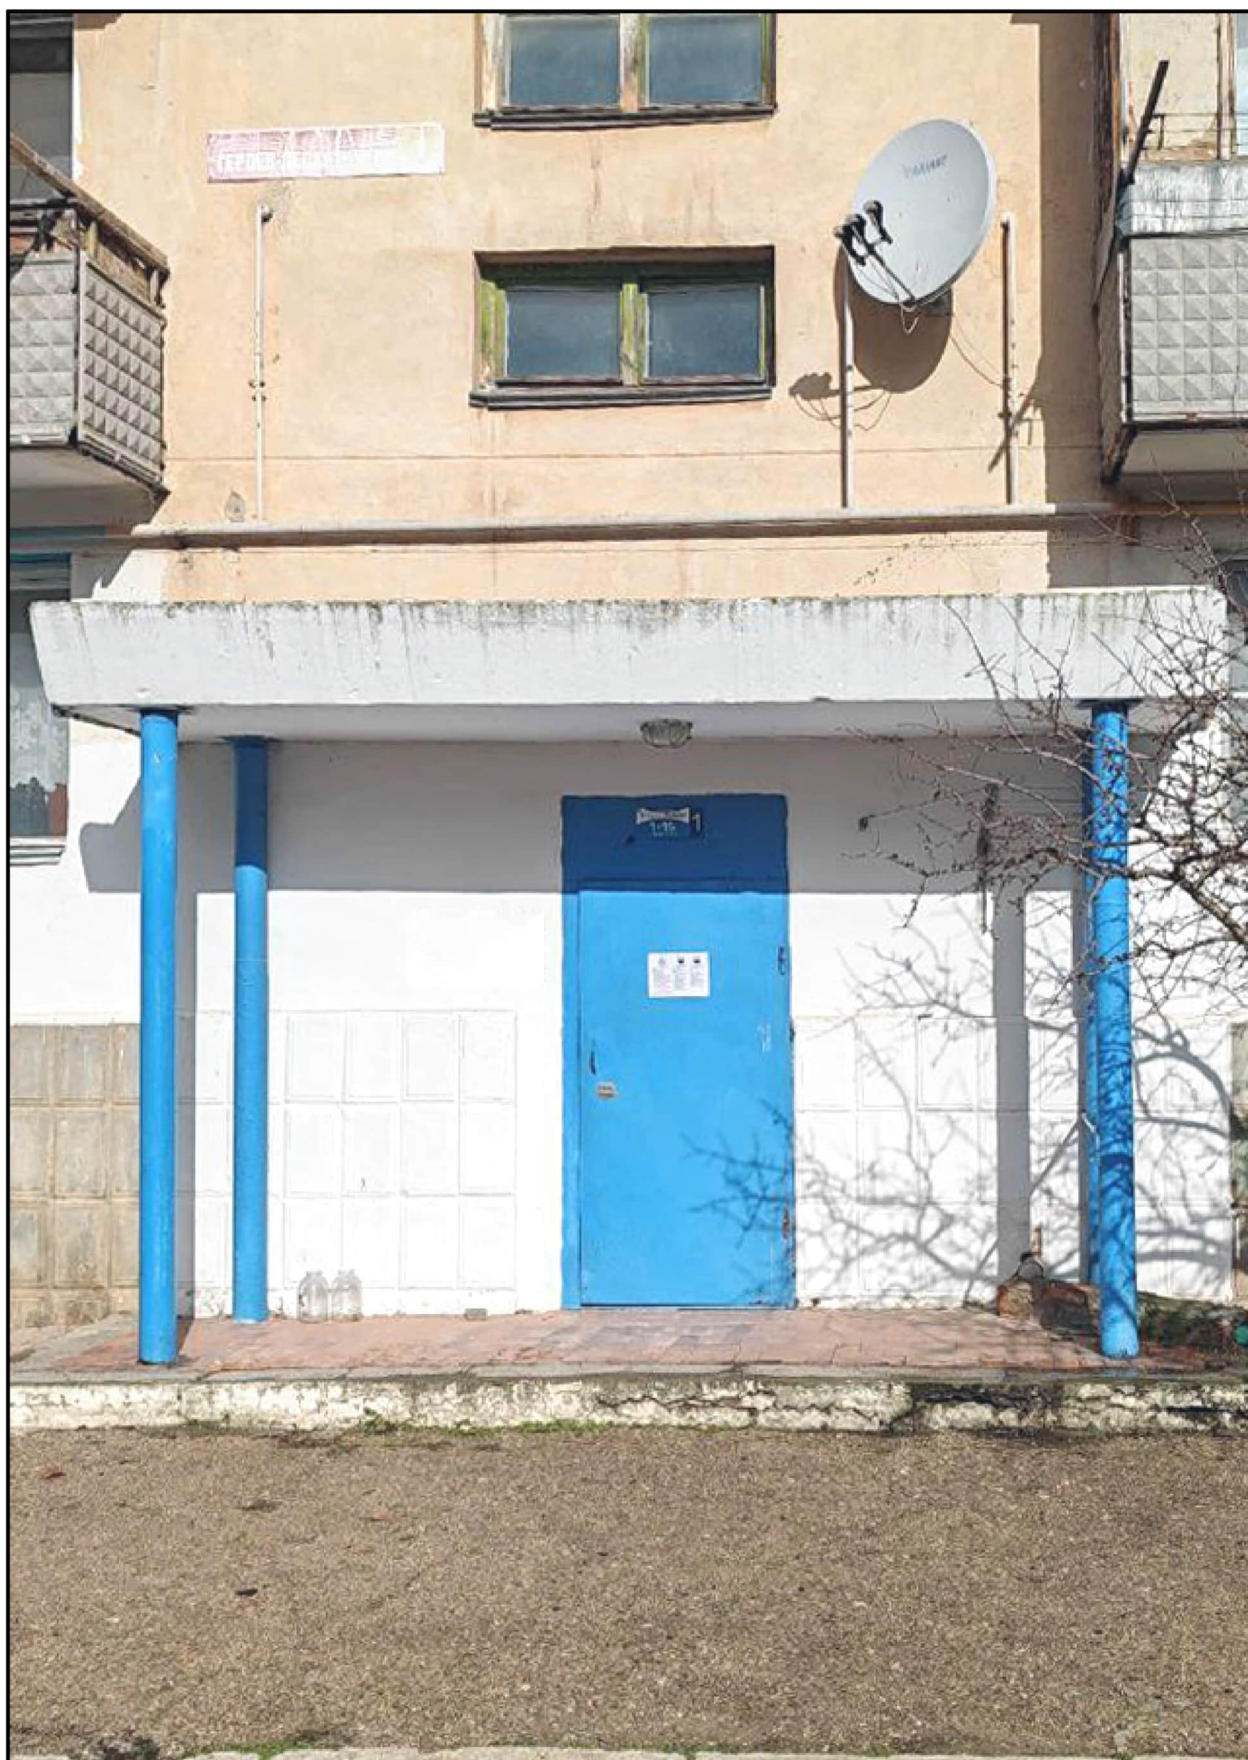

Фотофиксация

МКУ "Управление территориального планирования и градостроительной деятельности"

Фотофиксация

пгт. Новоозерное, ул. Героев-Десантников, д. 1